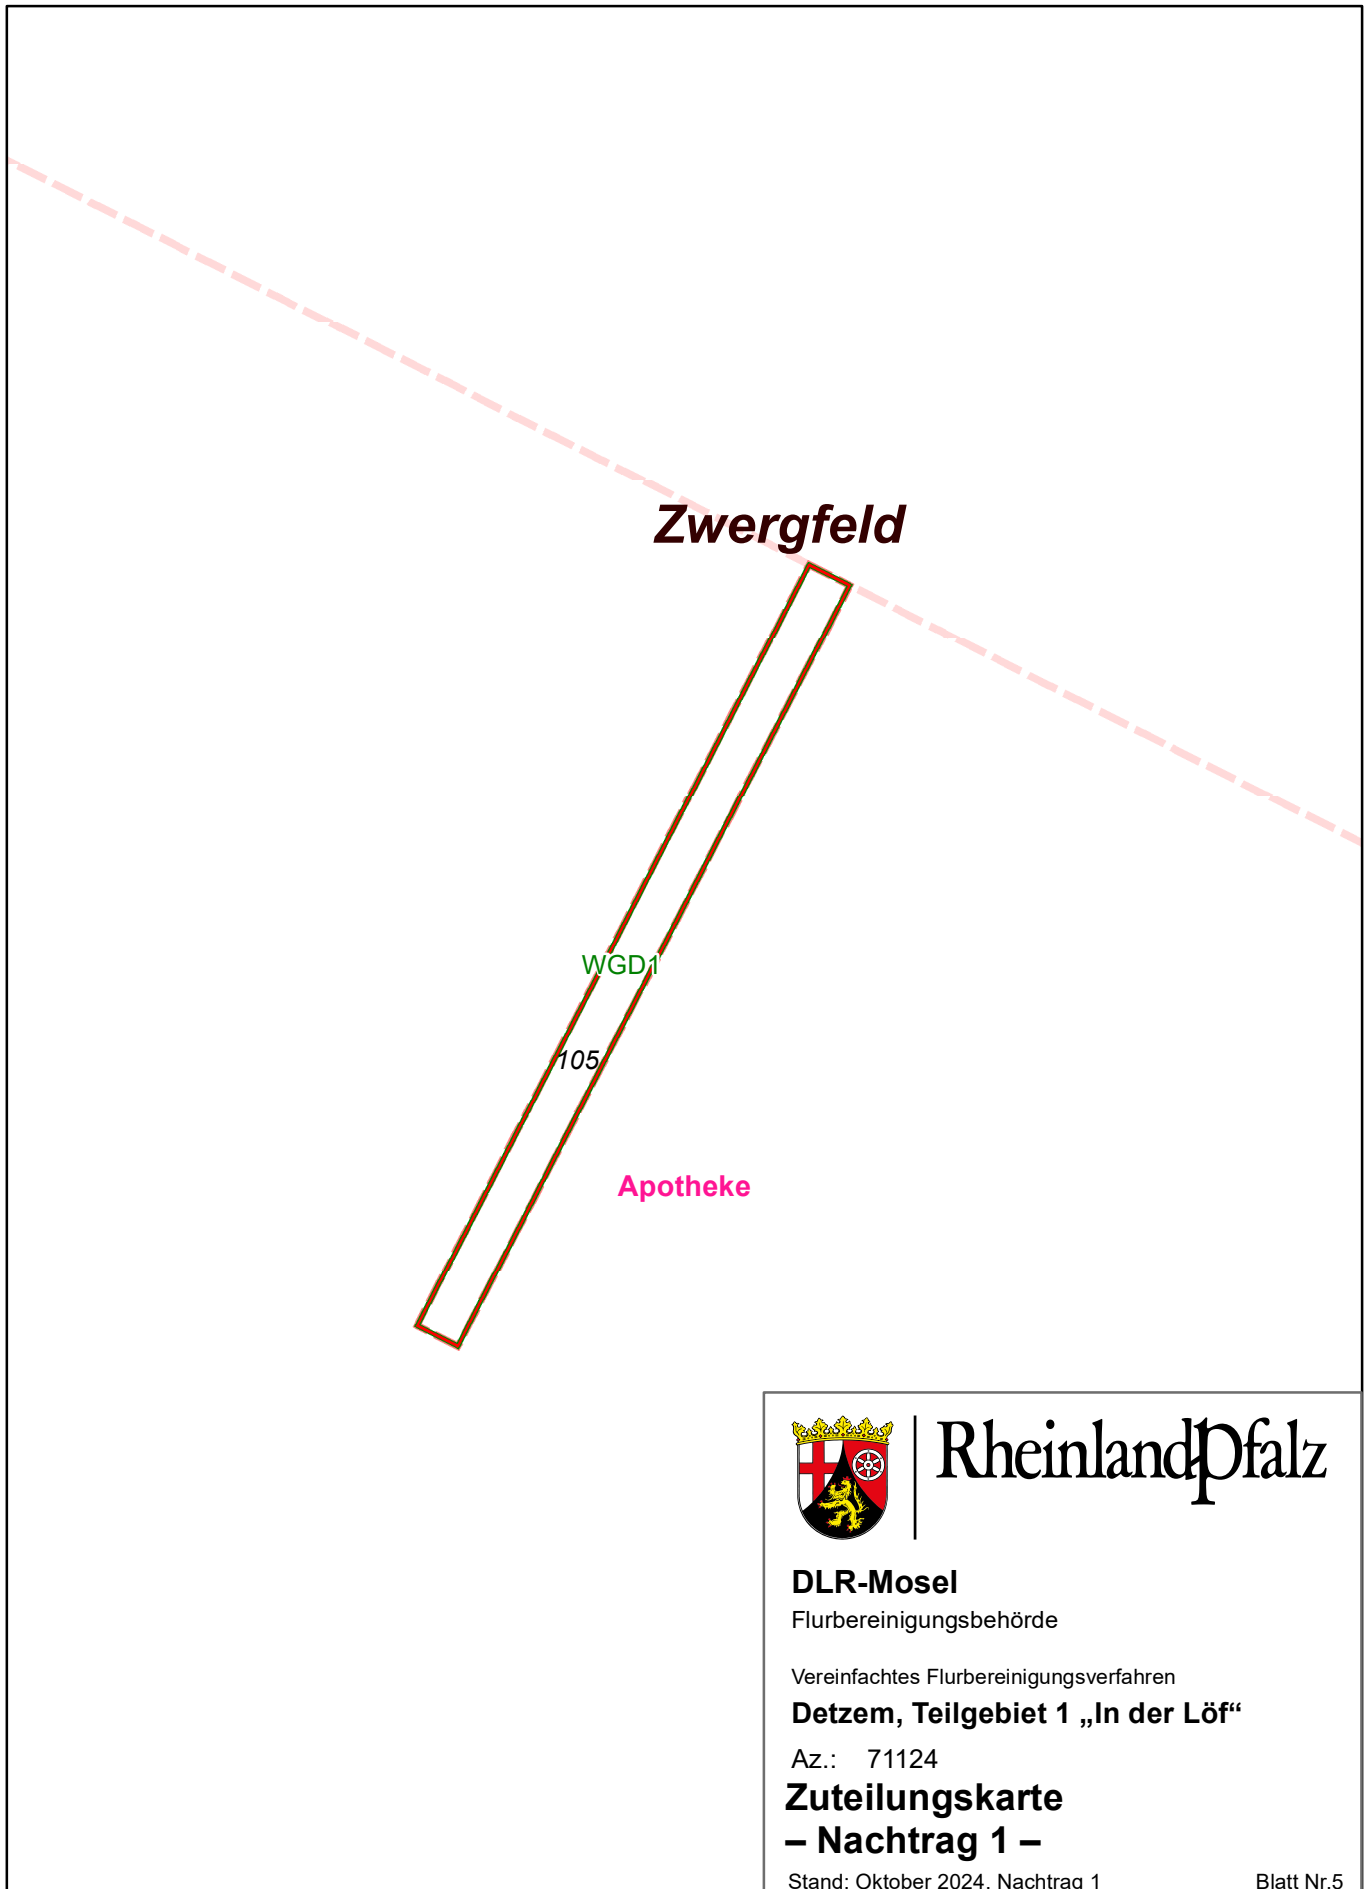

© GeoBasis-DE / LVermGeoRP <Jahr des Datenbezugs>

© GeoBasis-DE / LVermGeoRP <Jahr des Datenbezugs>,dl-de/by-2-0

Rheinland-Pfalz

DLR-Mosel

Flurbereinigungsbehörde

Vereinfachtes Flurbereinigungsverfahren

Detzem, Teilgebiet 1 „In der Löff“